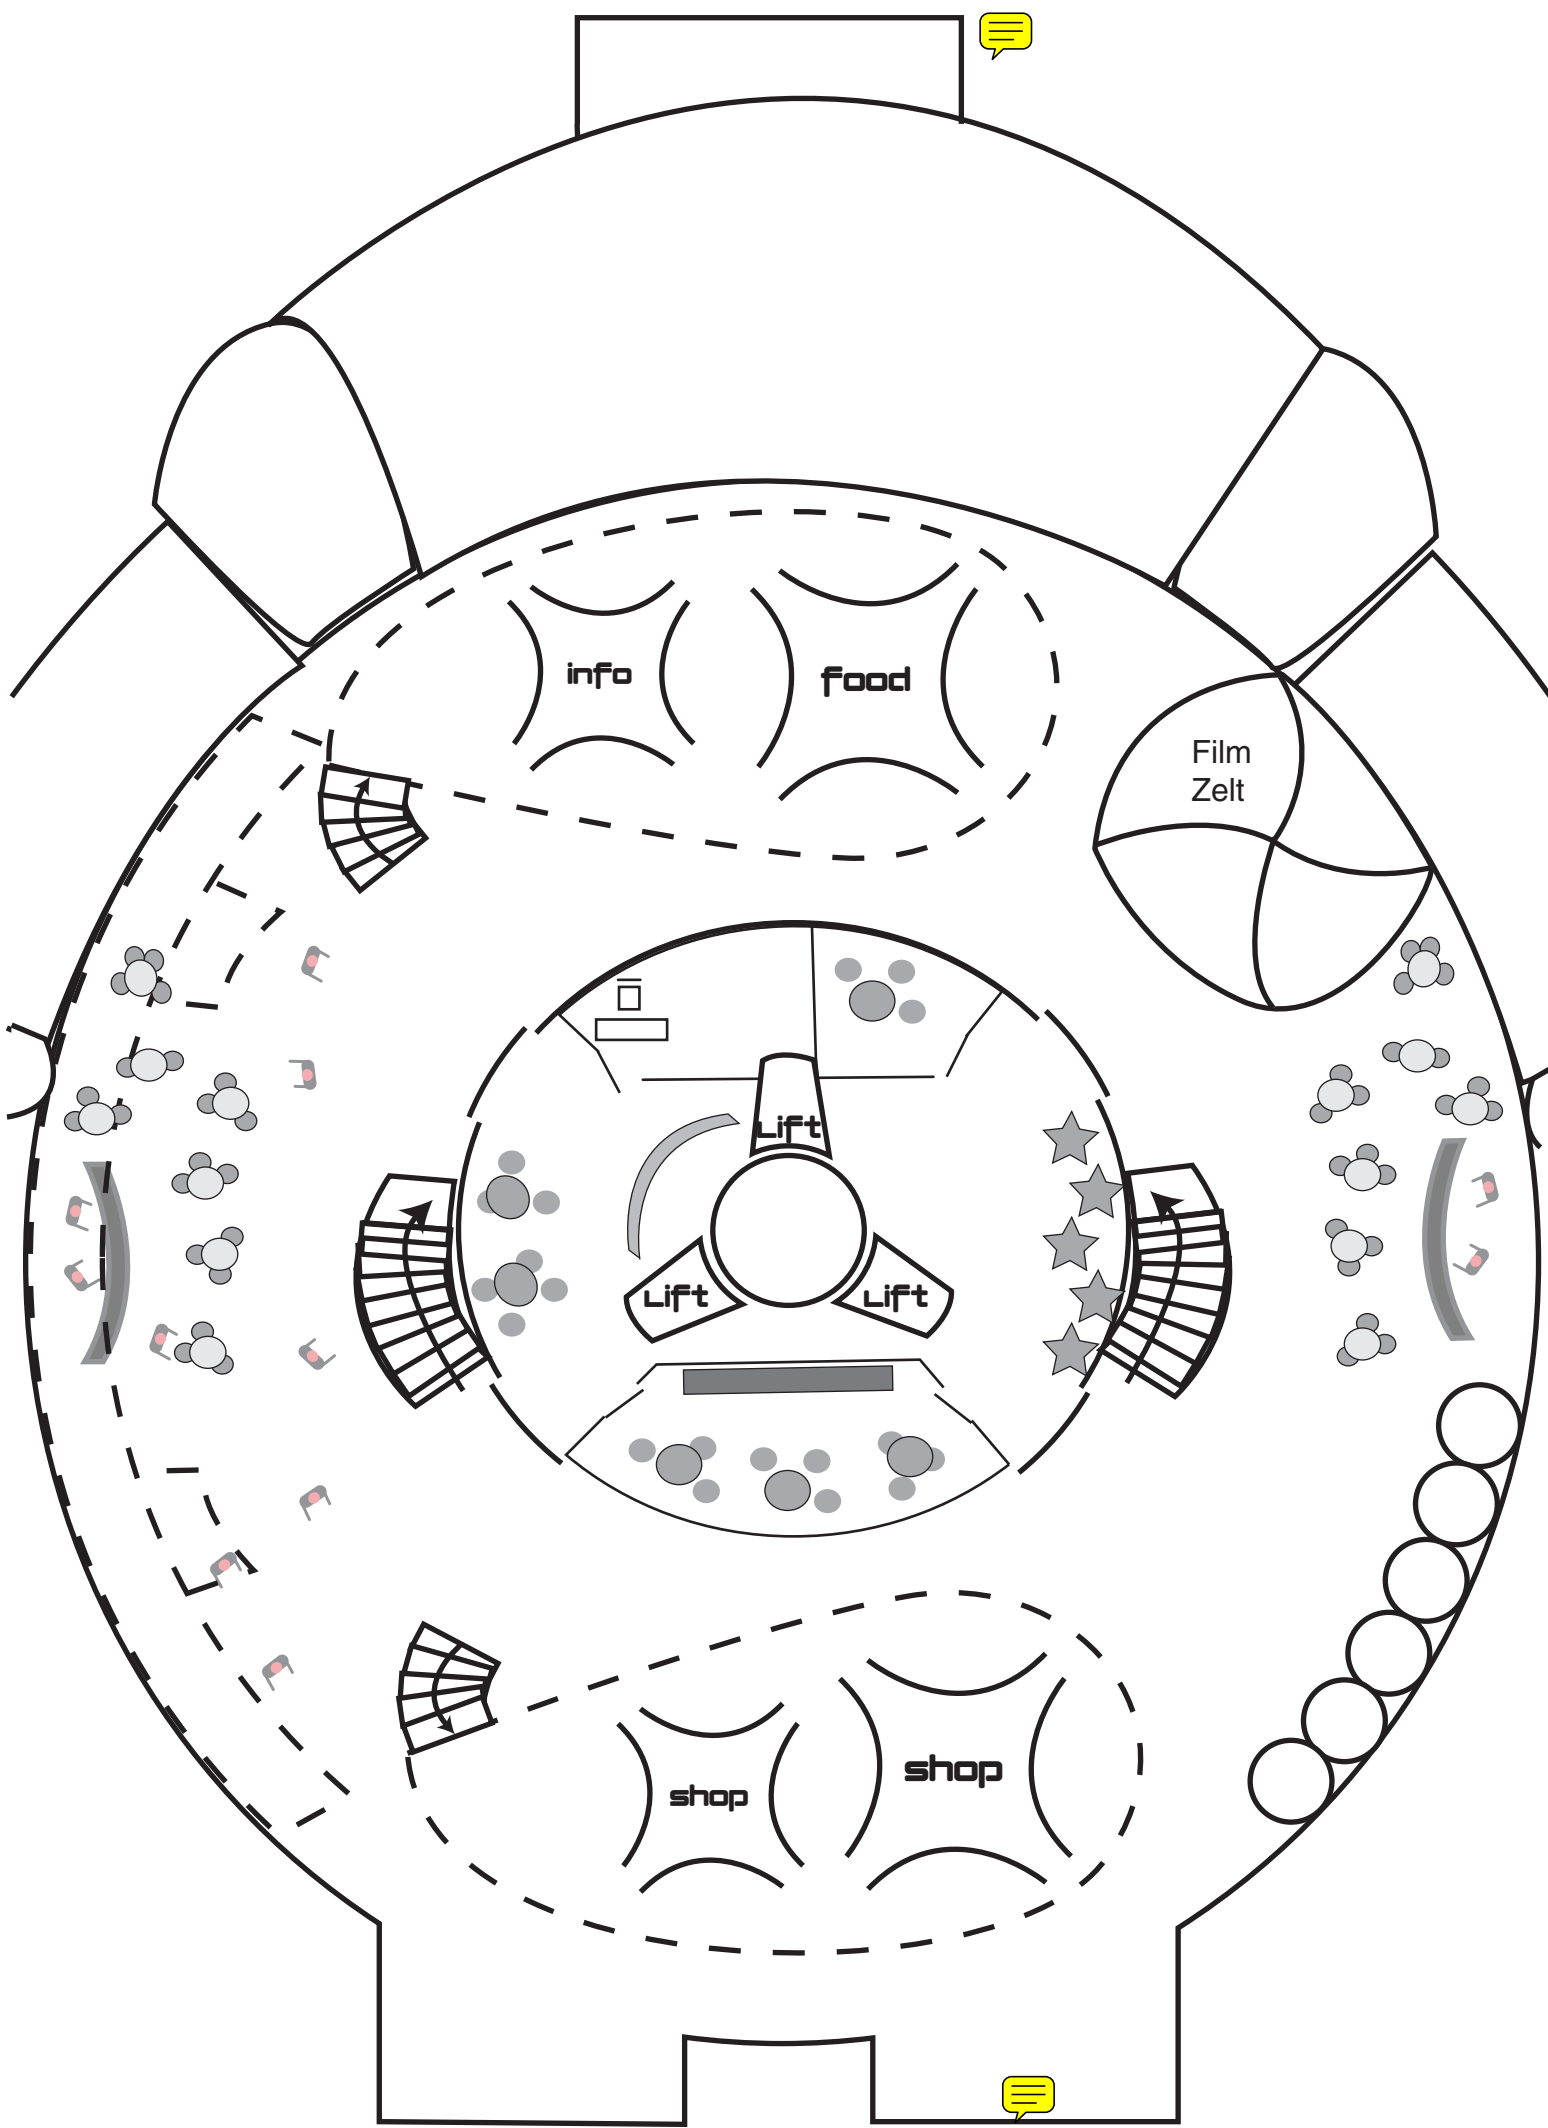

Skeleton (Redmont)

Ihr kennt vielleicht das Skeleton in Redmont. Es ist in einem alten Kühlturm (also einer riesigen Kuppel) untergebracht. Ich habe mal versucht den Laden zu planen (wahrscheinlich existieren hunderte Pläne des Skeleton), das ist auf jeden Fall meine Vision.

Im EG liegt in der Mitte VIP und Verwaltungsbereich, der auch der einzige Zugang zu den Fahrstühlen ist. Eigentlich nur über die kommt man auf die oberste Ebene, die dementsprechend auch VIP-Bereich ist, mit Kino, "Privatzelt", und Bar. Die gestrichelten "Wege" am Rand der Kuppel sollen Wartungsballustraden aus Gitterblech darstellen.